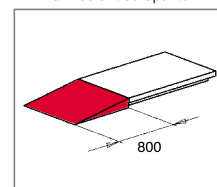

Dimensions supplémentaires pour plateau des modèles E et U

	C	D	F	G	H	I	L
A8.10.U-E010/110	277,5	585	370	1.050	217,5	150	600
A8.10.U-E120	277,5	735	370	1.050	292,5	150	600
A8.15.U-E010	287,5	585	425	1.125	217,5	150	600

SOLUTIONS PERSONNALISÉES

Différentes options sont disponibles pour fournir des solutions personnalisées (sur demande).

Soufflets en PVC sur 4 côtés

Plateau supérieur en tôle larmée antidérapante

Plateau circulaire rotatif manuel à 360°