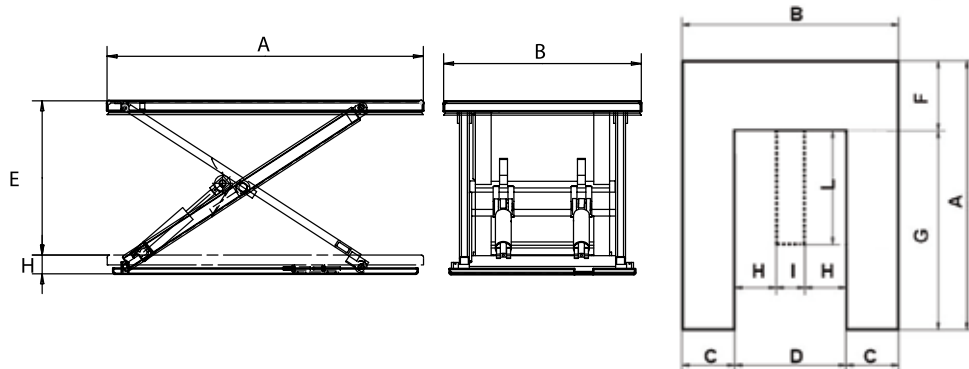

Tables élévatrices extraplate pour charges uniformément réparties Modèle A8C-A8U-A8E

Tables élévatrices à faible hauteur - ne nécessitant pas de fosse au sol pour encore plus de flexibilité

GREEN LINE

BOLZONI 

Capacité: 500 Kg - 2000 Kg

- Une barre de sécurité en aluminium stoppe la descente de la plate-forme en cas de contact avec des obstacles
- Vérins hydrauliques à simple effet équipés d'un clapet de sécurité, d'un clapet anti-retour et d'un système de drainage.
- Boîtier de commande basse tension de type "Opérateur présent" monté sur le bloc d'alimentation déporté pour une utilisation aisée.
- Butée mécanique à visser pour des opérations d'entretien et de maintenance en toute sécurité.
- Oeillet(s) de levage amovible(s) pour faciliter la manipulation et l'installation
- Conformité à la directive machines 2006/42CE et aux exigences de sécurité pour les tables élévatrices EN1570-1.

Les tables élévatrices extra-plates apportent une plus grande souplesse d'utilisation, sans contrainte de mobilité de lieu ou d'espace. De par sa très faible hauteur repliée, ce type de table ne nécessite pas de mise en fosse et elle peut ainsi être posée directement au sol.

Les versions disponibles sont:

- C = en plateau plein
- U = en plateau en "U" pour la manutention de charges sur une palette: le transpalette manuel entre dans le «U» de la table en toute sécurité et permet ainsi la pose / prise de la charge sans nécessité de rampe d'accès.
- E = en plateau en "E", pour mieux supporter les palettes, par rapport au modèle "U".