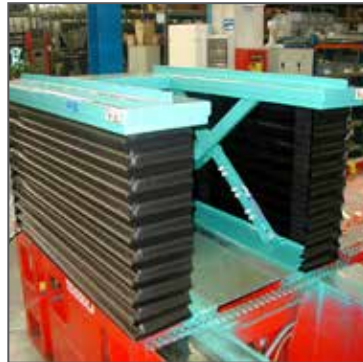

Tables élévatrices extraplate pour charges uniformément réparties Modèle A8C-A8U-A8E

Tables élévatrices à faible hauteur - ne nécessitant pas de fosse au sol pour encore plus de flexibilité

GREEN LINE

BOLZONI 

Capacité: 500 Kg - 2000 Kg

- Une barre de sécurité en aluminium stoppe la descente de la plate-forme en cas de contact avec des obstacles
- Vérins hydrauliques à simple effet équipés d'un clapet de sécurité, d'un clapet anti-retour et d'un système de drainage.
- Boîtier de commande basse tension de type "Opérateur présent" monté sur le bloc d'alimentation déporté pour une utilisation aisée.
- Butée mécanique à visser pour des opérations d'entretien et de maintenance en toute sécurité.
- Oeillet(s) de levage amovible(s) pour faciliter la manipulation et l'installation
- Conformité à la directive machines 2006/42CE et aux exigences de sécurité pour les tables élévatrices EN1570-1.

Les tables élévatrices extra-plates apportent une plus grande souplesse d'utilisation, sans contrainte de mobilité de lieu ou d'espace. De par sa très faible hauteur repliée, ce type de table ne nécessite pas de mise en fosse et elle peut ainsi être posée directement au sol.